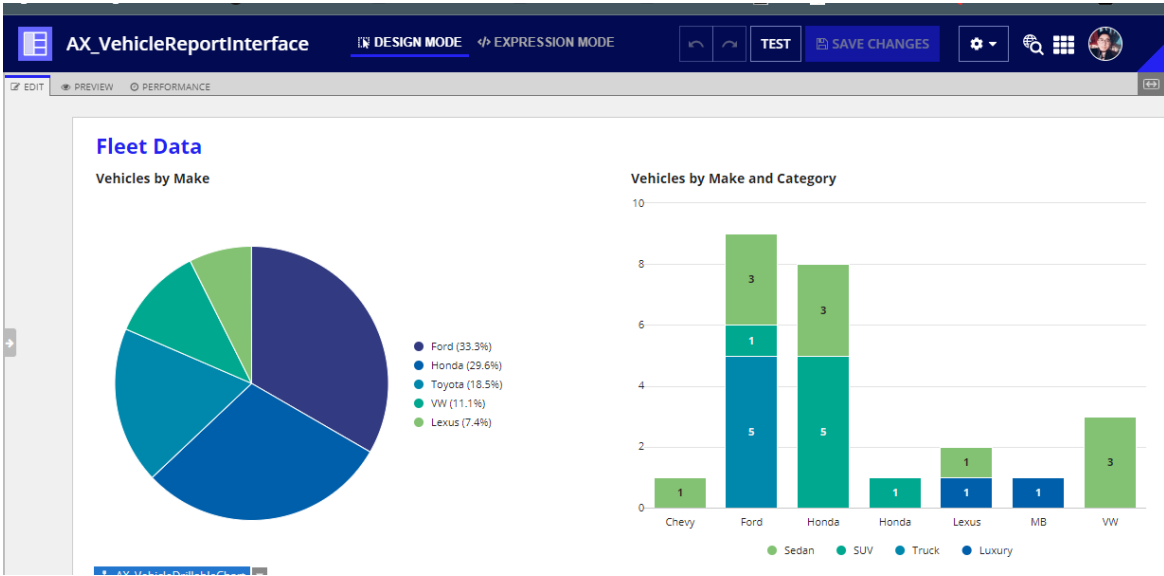

VEHICLES FLEET REPORT appian

+ ADD VEHICLE

Search AX Vehicles SEARCH MILEAGE CATEGORY | Any CATEGORY | Any

STATUS | Any CONDITION | Any

Vin	Make	Model	Year	NextMaintenanceDate	Added By	Mileage Category	Image
2F2DE48C8N4309374	Ford	F150	2019	8/10/2020	Regina Registrar	Low Mileage	
2L3ED45V3D4030403	Lexus	ES350	2019	8/24/2020	Regina Registrar	Low Mileage	
7G90G567894589047	VW	Corrado	2015	11/22/2020	Suzanne Supervisor	Low Mileage	
7Y569K09856785656	Honda	Pilot	2020	11/18/2020	Suzanne Supervisor	Low Mileage