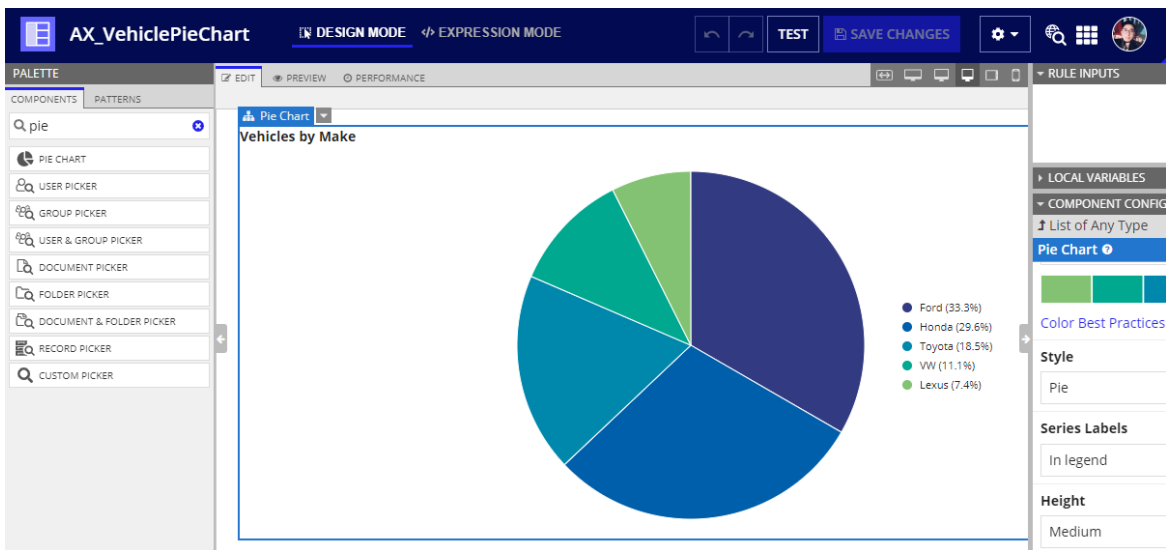

▷ **Menú de navegación**: Da el acceso a los usuarios a sitios adicionales y otros espacios de Appian.

▷ **Establish Site Security**: La seguridad y el seguimiento de un sitio es importante. La seguridad del sitio es analizada cuando se crea el sitio.

TYPES OF REPORTS

El secreto para un reporte impactante es la selección de gráficos y cuadrillas basado en que es lo que quien que haga los usuarios.

- ▷ Columnas de los gráficos
 - Comparación entre un limitado conjunto de categorías.
 - Pequeño conjunto de categorías y comportamientos.
 - En algunos casos deberás usar un gráfico de barra
- ▷ El gráfico de barras son una buena opción cuando quieres comparar categorías que no son secuenciales o basadas en tiempo, o cuando las etiquetas son largas y las categorías abundantes
- ▷ Gráfico de línea son mejor usadas para dar un seguimiento de los cambios o números a lo largo del tiempo
- ▷ Gráfico de círculo (Pastel) : Se usa mejor para comparar partes de un todo. Trabajan bien solo cuando se tienen categorías relativamente pequeñas (pocas)
- ▷ Gráficos circulares perforables: Permite el acceso al subconjunto de datos. Necesitan un poco más de trabajo para su configuración. Se pueden configurar usando la biblioteca de patrones de interfaz.
- ▷ Gráficos de solo lectura: Provee al usuario con una visión más específica de los datos
- ▷ KPI Cards: Provee a los supervisores con la idea de los números relacionados al mantenimiento. Permiten el monitoreo de los principales cambios numéricos

▷ Create a Column Chart: El proposito de este gráfico es permitir a los supervisores un escaneo rapido de los datos para entender el estado actual de los procesos

- Usar el tipo de registro como la fuente de datos
- Aplicar primer y segundo agrupaciones para comparar datos entre multiples categorías. * Gráfico de circulo solo tienen la primera agrupación.
- Aplicar Filtros para ocultar datos
- Personalizar colores y tamaño del gráfico