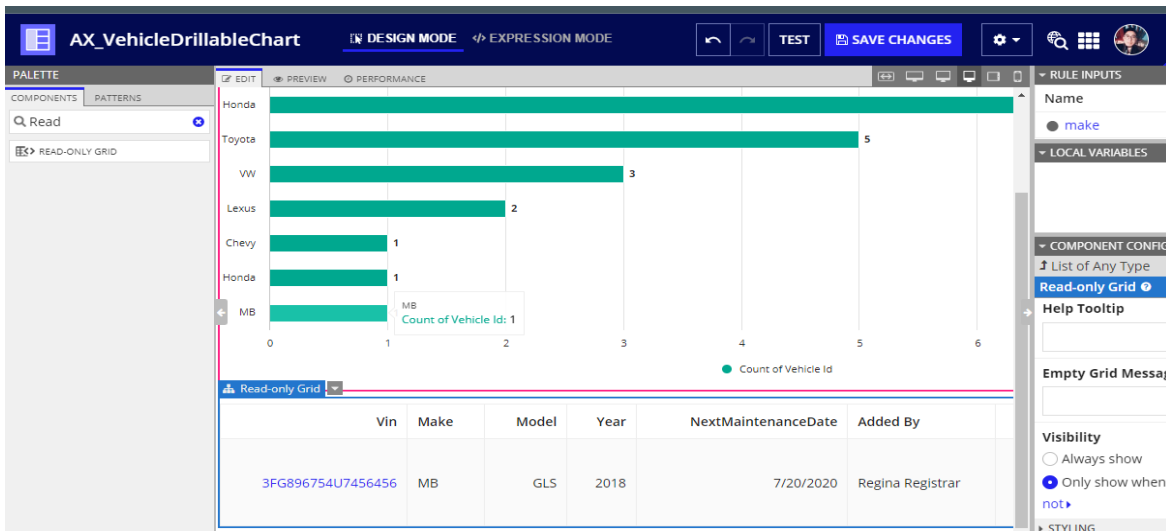

TYPES OF REPORTS

El secreto para un reporte impactante es la selección de gráficos y cuadrillas basado en que es lo que quien que haga los usuarios.

- ▷ Columnas de los gráficos
 - Comparación entre un limitado conjunto de categorías.
 - Pequeño conjunto de categorías y comportamientos.
 - En algunos casos deberás usar un gráfico de barra
- ▷ El gráfico de barras son una buena opción cuando quieres comparar categorías que no son secuenciales o basadas en tiempo, o cuando las etiquetas son largas y las categorías abundantes
- ▷ Gráfico de línea son mejor usadas para dar un seguimiento de los cambios o números a lo largo del tiempo
- ▷ Gráfico de círculo (Pastel) : Se usa mejor para comparar partes de un todo. Trabajan bien solo cuando se tienen categorías relativamente pequeñas (pocas)
- ▷ Gráficos circulares perforables: Permite el acceso al subconjunto de datos. Necesitan un poco más de trabajo para su configuración. Se pueden configurar usando la biblioteca de patrones de interfaz.
- ▷ Gráficos de solo lectura: Provee al usuario con una visión más específica de los datos
- ▷ KPI Cards: Provee a los supervisores con la idea de los números relacionados al mantenimiento. Permiten el monitoreo de los principales cambios numéricos

▷ Read-Only Grid

- * Configurar los grid usando tipo de registro como fuente de datos
- * Existen dos tipos de filtros:
 - Record filters
 - User filters.
- Habilitar la clasificación y la selección por la cuadrícula
- Usar las opciones de estilo para cambiar el tamaño de la cuadrícula

▷ Create a Column Chart: El proposito de este gráfico es permitir a los supervisores un escaneo rapido de los datos para entender el estado actual de los procesos

- Usar el tipo de registro como la fuente de datos
- Aplicar primer y segundo agrupaciones para comparar datos entre multiples categorías. * Gráfico de circulo solo tienen la primera agrupación.
- Aplicar Filtros para ocultar datos
- Personalizar colores y tamaño del gráfico