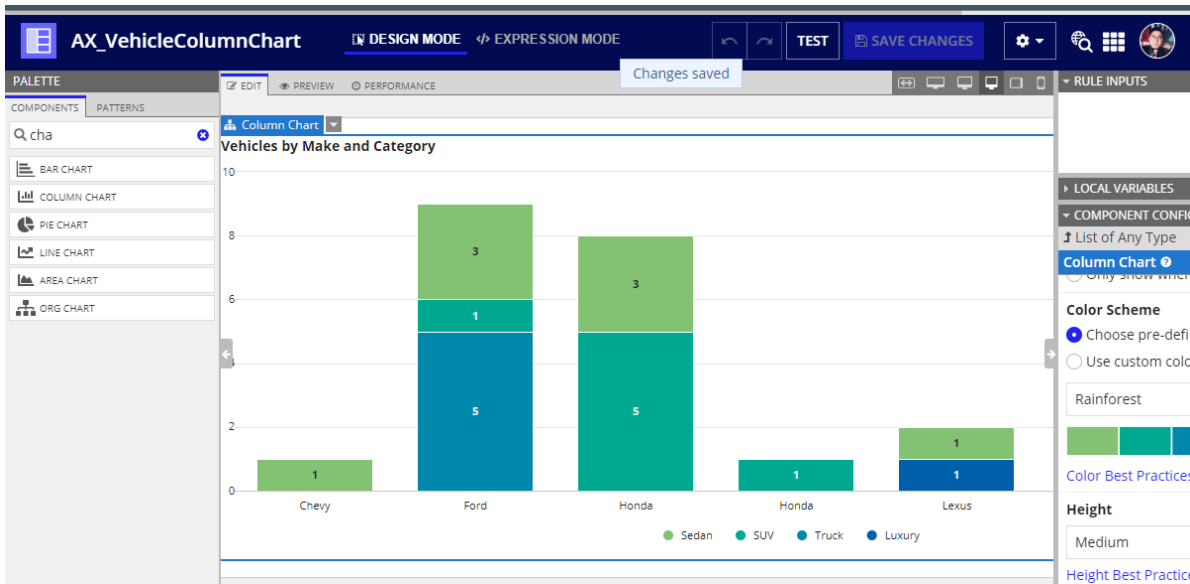

▷ **Menú de navegación**: Da el acceso a los usuarios a sitios adicionales y otros espacios de Appian.

▷ **Establish Site Security**: La seguridad y el seguimiento de un sitio es importante. La seguridad del sitio es analizada cuando se crea el sitio.

TYPES OF REPORTS

El secreto para un reporte impactante es la selección de gráficos y cuadrillas basado en que es lo que quien que haga los usuarios.

- ▷ Columnas de los gráficos
 - Comparación entre un limitado conjunto de categorías.
 - Pequeño conjunto de categorías y comportamientos.
 - En algunos casos deberás usar un gráfico de barra
- ▷ El gráfico de barras son una buena opción cuando quieres comparar categorías que no son secuenciales o basadas en tiempo, o cuando las etiquetas son largas y las categorías abundantes
- ▷ Gráfico de línea son mejor usadas para dar un seguimiento de los cambios o números a lo largo del tiempo
- ▷ Gráfico de círculo (Pastel) : Se usa mejor para comparar partes de un todo. Trabajan bien solo cuando se tienen categorías relativamente pequeñas (pocas)
- ▷ Gráficos circulares perforables: Permite el acceso al subconjunto de datos. Necesitan un poco más de trabajo para su configuración. Se pueden configurar usando la biblioteca de patrones de interfaz.
- ▷ Gráficos de solo lectura: Provee al usuario con una visión más específica de los datos
- ▷ KPI Cards: Provee a los supervisores con la idea de los números relacionados al mantenimiento. Permiten el monitoreo de los principales cambios numéricos

▷ Create a Column Chart: El proposito de este gráfico es permitir a los supervisores un escaneo rapido de los datos para entender el estado actual de los procesos

- Usar el tipo de registro como la fuente de datos
- Aplicar primer y segundo agrupaciones para comparar datos entre multiples categorías. * Gráfico de circulo solo tienen la primera agrupación.
- Aplicar Filtros para ocultar datos
- Personalizar colores y tamaño del gráfico